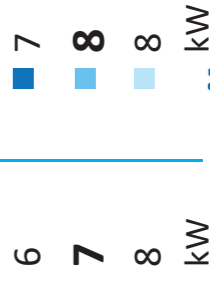

**ENERG**  
енергия · ενεργεια

Y IJA  
IE IA

**HYUNDAI** ННРМ-М8ТН1РН

55°C | 35°C

A+++

A++

2019

811/2013